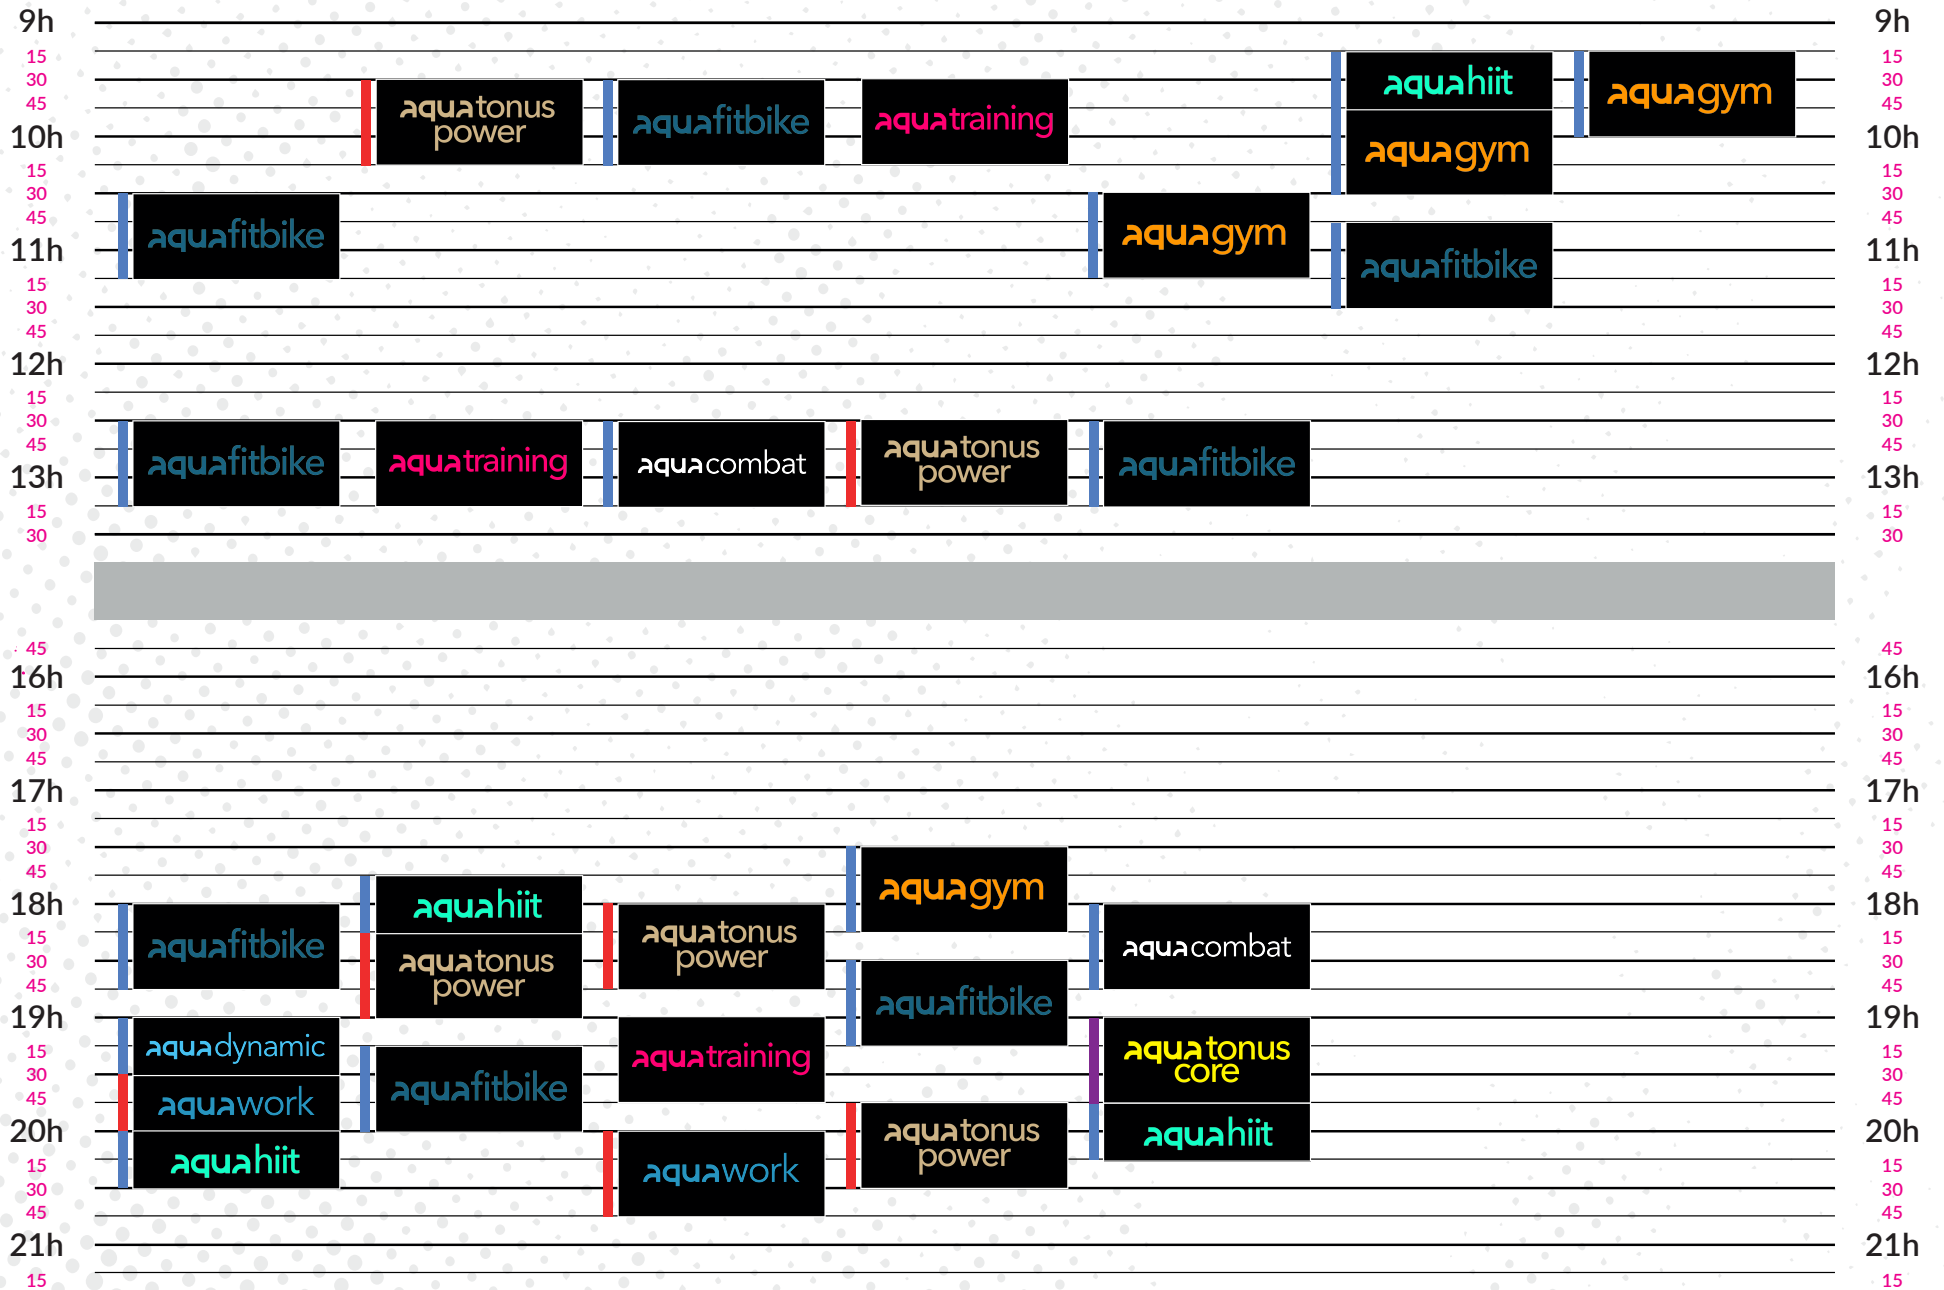

# AQUA-TOUS E C O - T O U S

planet  
aqua

LUNDI    MARDI    MERCREDI    JEUDI    VENDREDI    SAMEDI    DIMANCHE

■ RENFO MUSCULAIRE   
 ■ CARDIO   
 ■ MIXTE