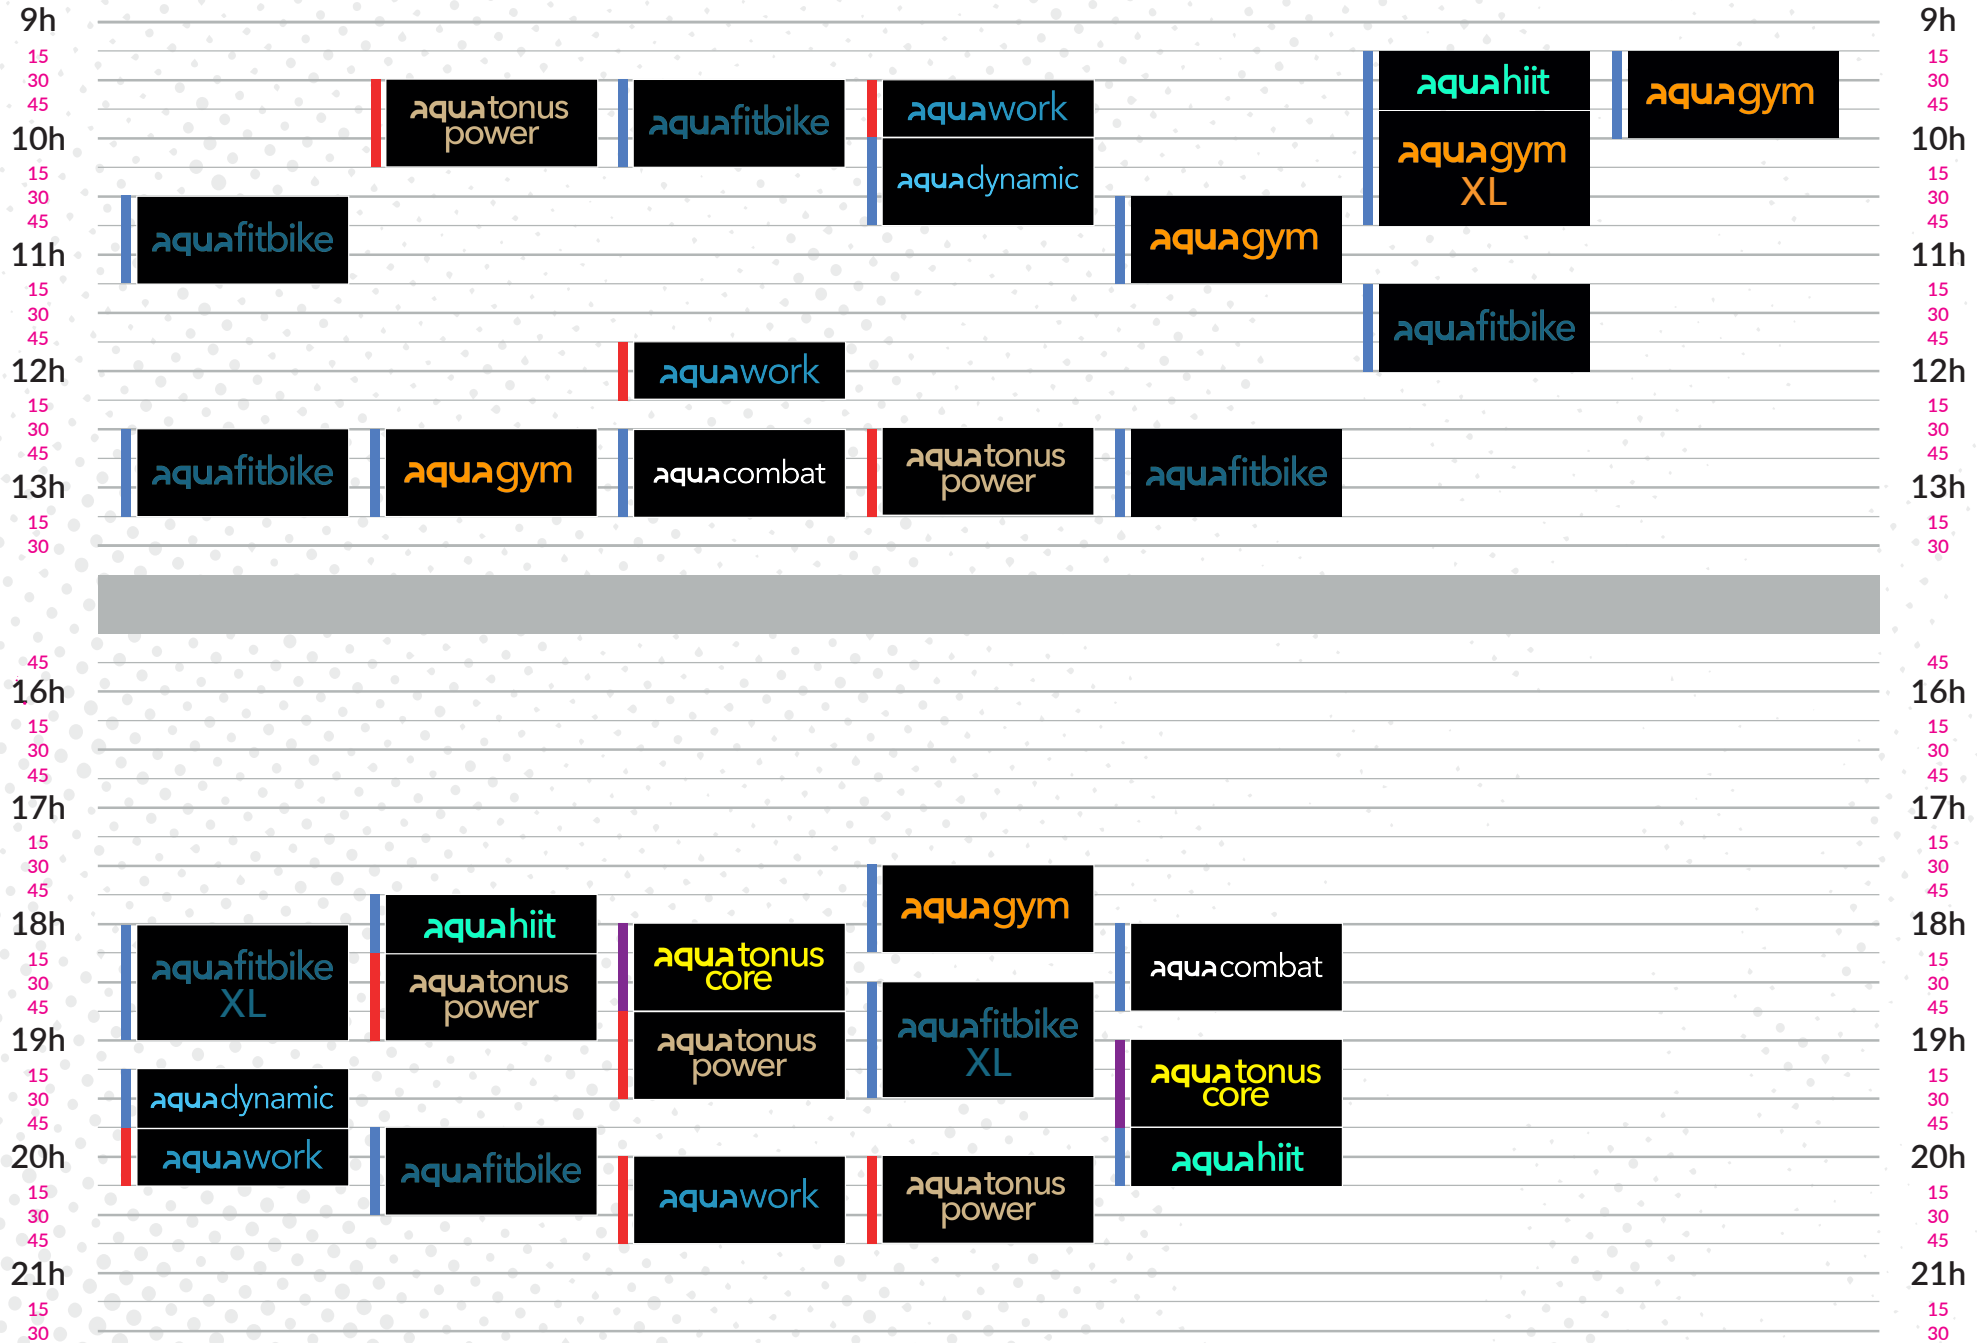

# AQUA-TOUS

planet aqua

LUNDI MARDI MERCREDI JEUDI VENDREDI SAMEDI DIMANCHE

■ RENFO MUSCULAIRE    
 ■ CARDIO    
 ■ MIXTE